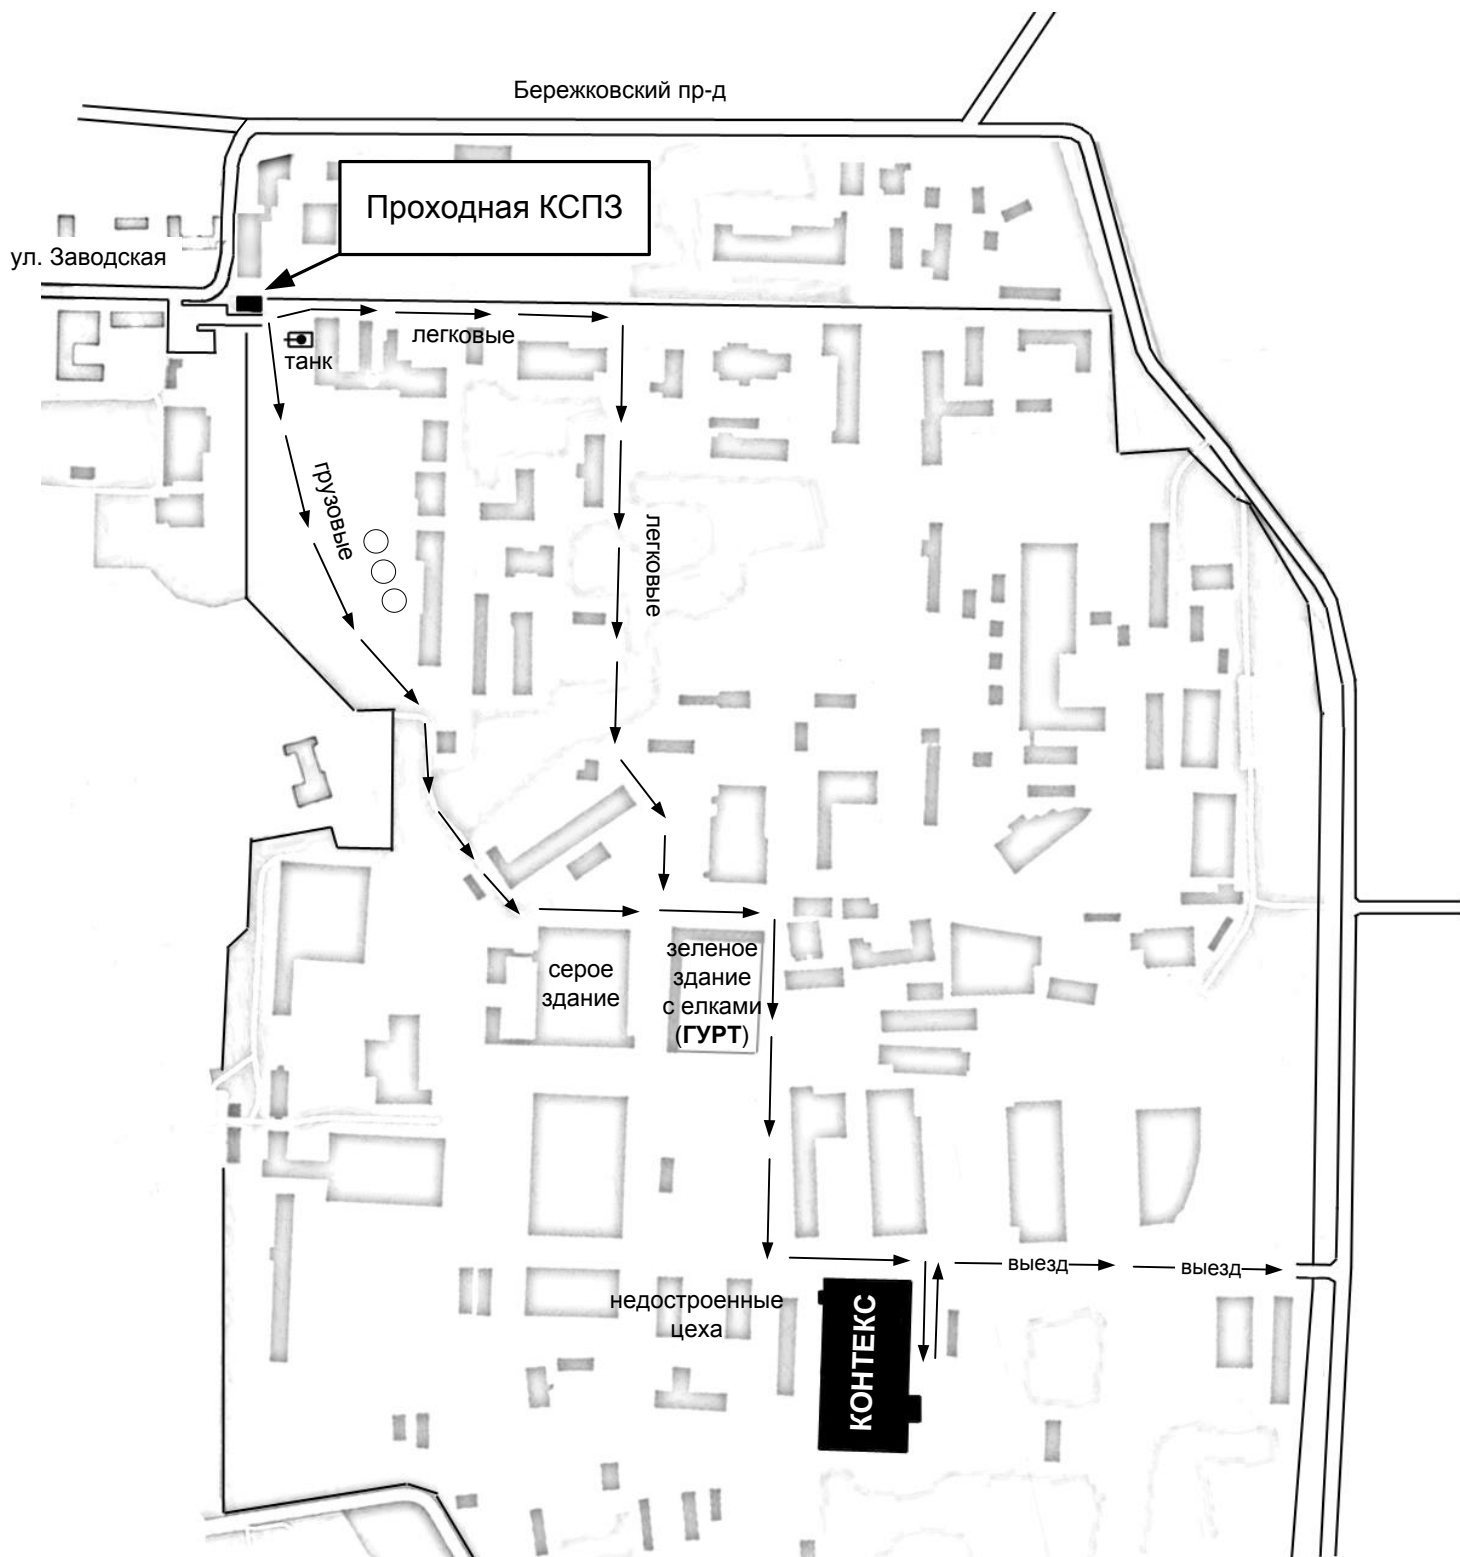

Схема проезда на склад

КОНТЕКС™
МЕБЕЛЬНАЯ КОМПАНИЯ

г. Климовск, ул. Заводская, д. 2

Схема проезда по территории КСПЗ

телефон на складе:
+7 (965) 206-49-30

Внимание!
Заранее сообщить фамилии
водителя и сопровождающих лиц.
При себе иметь паспорт!